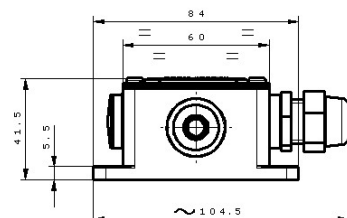

Fine corsa a doppio azionamento

Impiegato prevalentemente sulla cuffia della cremagliera alla quale viene fissato con apposito kit
Grazie al doppio azionamento consente l'arresto della finestra sia in chiusura che in apertura con un solo fine corsa
Applicabilità su cuffia tipo: E1039, E0473
Fissaggio tramite Kit E0750.3

CODICE	DESCRIZIONE	Contatti	IP	PG	DC13	AC15	Kg
FC0001	Fine corsa a doppio azionamento	2 NC	65	11	10A (24V)	5A (250V)	0,25