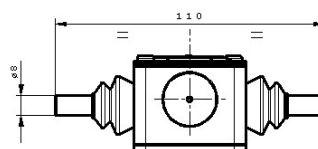

Fine corsa a doppio azionamento

Impiegato prevalentemente sulla cuffia della cremagliera alla quale viene fissato con apposito kit
Grazie al doppio azionamento consente l'arresto della finestra sia in chiusura che in apertura con un solo fine corsa
Applicabilità su cuffia tipo: E1039, E0473
Fissaggio tramite Kit E0750.3

CODICE	DESCRIZIONE	Contatti	IP	PG	DC13	AC15	Kg
FC0001	Fine corsa a doppio azionamento	2 NC	65	11	10A (24V)	5A (250V)	0,25