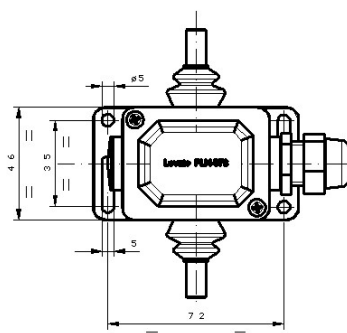

Fine corsa a doppio azionamento

Impiegato prevalentemente sulla cuffia della cremagliera alla quale viene fissato con apposito kit
Grazie al doppio azionamento consente l'arresto della finestra sia in chiusura che in apertura con un solo fine corsa
Applicabilità su cuffia tipo: E1039, E0473
Fissaggio tramite Kit E0750.3

CODICE	DESCRIZIONE	Contatti	IP	PG	DC13	AC15	Kg
FC0001	Fine corsa a doppio azionamento	2 NC	65	11	10A (24V)	5A (250V)	0,25